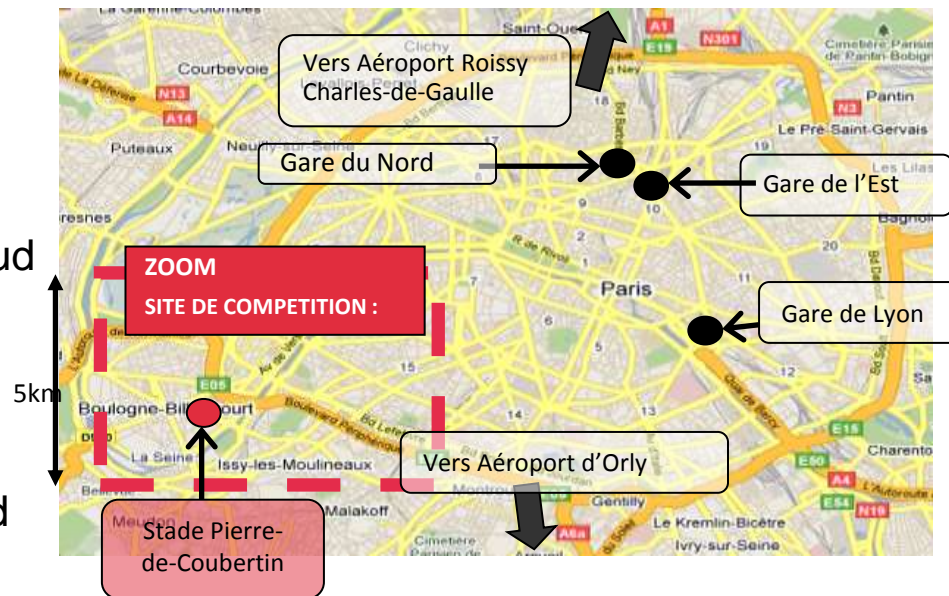

Bons Baisers de Paris

INFORMATIONS PRATIQUES

Lieu de la compétition

Stade Pierre-de-Coubertin
82 avenue Georges Lafont
75 016 Paris

Accès

Métro :

Ligne 9

Station Porte de St Cloud

Bus :

Lignes 22, 62, 72 et PC

Véhicule :

Périphérique sud ouest

Sortie porte de St Cloud

Pas de parking gratuit

Billetterie

Billets en vente sur www.inv.fr et dans les points de vente habituels.